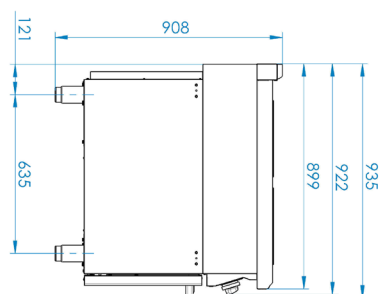

Technický list

Technický výkres

Sporák elektrický 6 ploten s troubou GN 2/1

Model

Sap kód

00014646

SPT 90/120-21 E

Skupina artiklů

Sporáky