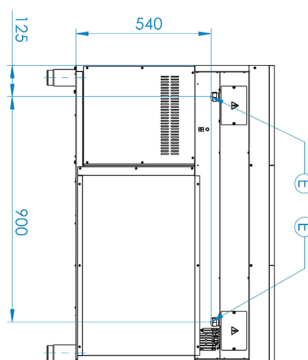

Technický list

Technický výkres

Sporák elektrický 6 ploten s troubou GN 2/1

Model

Sap kód

00014646

SPT 90/120-21 E

Skupina artiklů

Sporáky