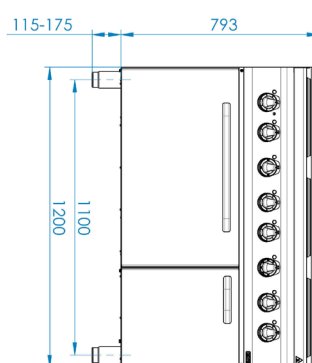

Technický list

Technický výkres

Sporák elektrický 6 ploten s troubou GN 2/1

Model

Sap kód

00014646

SPT 90/120-21 E

Skupina artiklů

Sporáky