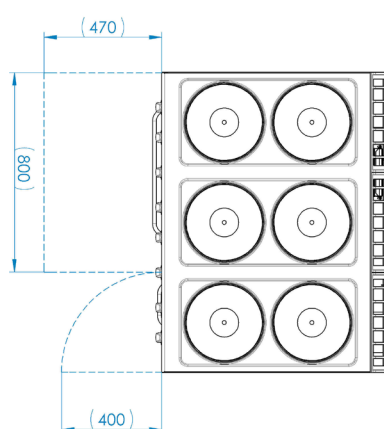

Sap kód	00014646	Příkon zóny 1 [kW]	3,5
Šířka netto [mm]	1200	Příkon zóny 2 [kW]	3,5
Hloubka netto [mm]	900	Příkon zóny 3 [kW]	3,5
Výška netto [mm]	900	Příkon zóny 4 [kW]	3,5
Hmotnost netto [kg]	161.00	Příkon zóny 5 [kW]	3,5
Příkon elektrický [kW]	27.300	Příkon zóny 6 [kW]	3,5
Napájení	400 V / 3N - 50 Hz	Typ vnitřní části zařízení 1 (např. trouby)	Elektrické
Počet zón	6	Průměr zařízení [mm]	300

Technický list

Technický výkres

Sporák elektrický 6 ploten s troubou GN 2/1

Model

Sap kód

00014646

SPT 90/120-21 E

Skupina artiklů

Sporáky

Sporák elektrický 6 ploten s troubou GN 2/1

Model	Sap kód	00014646
SPT 90/120-21 E	Skupina artiklů	Sporáky

1. Sap kód:

00014646

2. Šířka netto [mm]:

1200

3. Hloubka netto [mm]:

900

4. Výška netto [mm]:

900

5. Hmotnost netto [kg]:

161.00

6. Šířka brutto [mm]:

1260

7. Hloubka brutto [mm]: